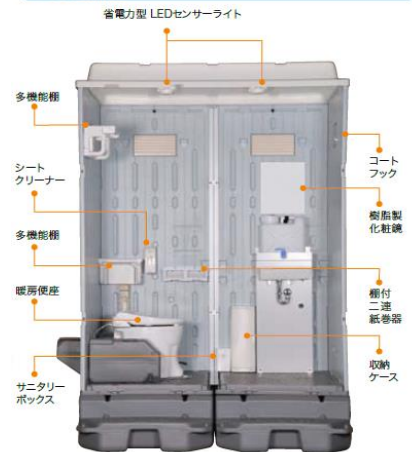

日野興業 WGXシリーズ

NETIS
登録番号
KT-180110-A

ポンプ式
簡易水洗
(汲取式)

快適トイレ レンタル

1つの本体に洋式トイレと手洗器、2つの機能が備わった
快適トイレ☆レンタル承っております(*^^*)
広い室内で男女問わずに快適にお使いいただけます♪

快適トイレ対応項目

- 1 快適トイレに求める機能
 - ① 洋式(洋風)便器
 - ② 水洗及び簡易水洗機能
 - ③ 臭い逆流防止機能(フラッパー機能)
 - ④ 容易に開かない施錠機能
 - ⑤ 照明設備
 - ⑥ 衣類掛け等のフック、又は荷物のおける棚(耐荷重5kg以上とする)
- 2 付属品として備えるもの
 - ⑦ 現場に男女がいる場合に男女別の明確な表示
 - ⑧ 周囲からトイレの入口が直接見えない工夫
 - ⑨ サニタリーボックス(女性トイレに必ず設置)
 - ⑩ 鏡と手洗器
 - ⑪ 便座除菌クリーナー等の衛生用品
- 3 推奨する仕様、付属品
 - ⑫ 便房内寸法900×900mm以上
 - ⑬ 擬音装置(機能も含む)
 - ⑭ 着替え台
 - ⑮ 臭気対策機能の多重化
 - ⑯ 室内温度の調整が可能な設備
 - ⑰ 小物置き場(トイレトーパー予備置き場等)

※⑮は対応していません。

◇仮設トイレWGXのSize(mm)◇
 横幅1919x奥行き1590x高さ2590
 ◇重量◇約196kg ◇便槽◇約350L
 ◇給水タンク◇ 洋:60L 手洗:10L

架台付きもございます!!

◇架台のSize(mm)◇

確認中

※室外機部分のサイズは含まれておりません。

標準装備品

オプション